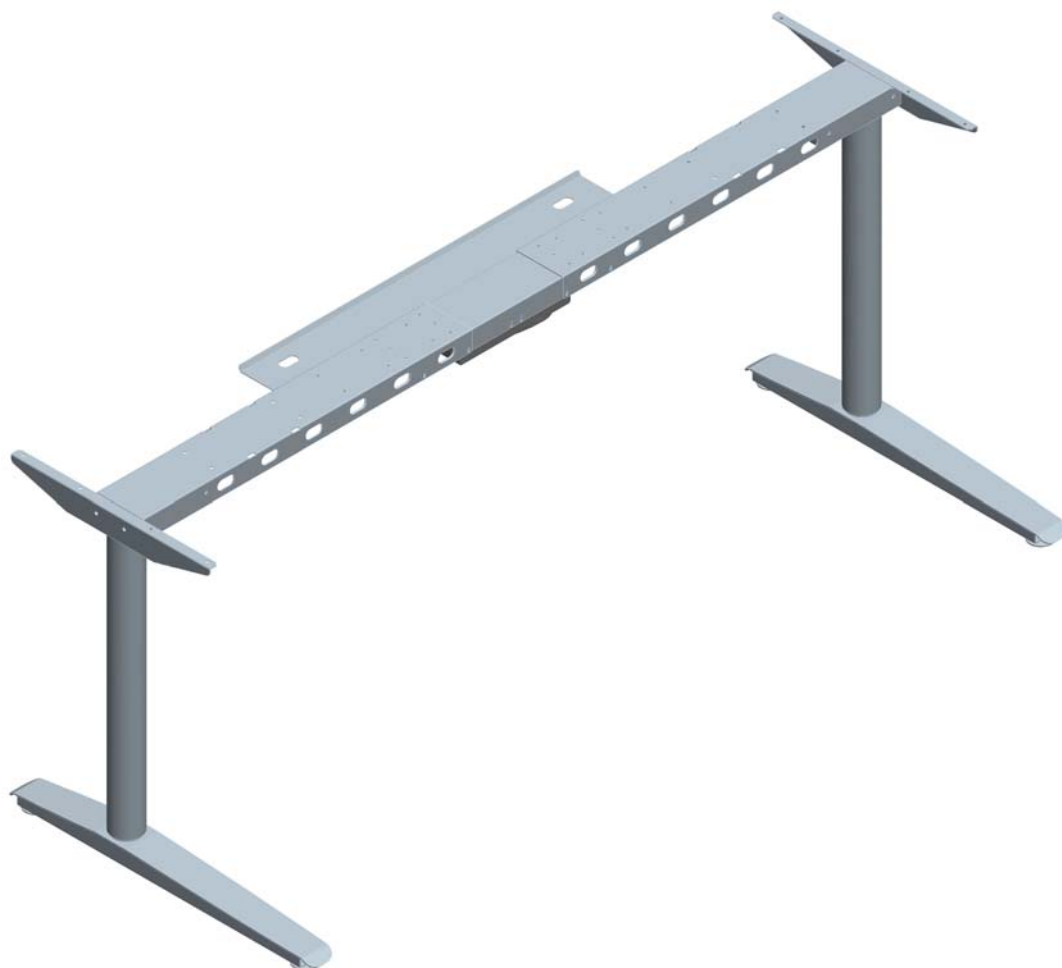

IdeaE

gilt für Artikel:
applies to Cat. no.:
valable pour référence
adecuado para N° de ref.:
633.34.276
633.34.271
633.30.271
633.30.276

Traverse / crossbar / le traverse / la travesera
800 - 1000mm - 633.30.281

800 x 800

1000 x 800

* 633.34.276

Traverse / crossbar / le traverse / la travesera
 1600 - 2000 mm - 633.30.283

1600 x 800

1800 x 800

2000 x 800

* 633.34.276

Traverse / crossbar / le traverse / la travesa
2200 - 2400 mm - 633.30.284

1

2

- * Schrauben nicht im Lieferumfang enthalten.
- * Screws not supplied.
- * La Vis n'est pas compris dans la livraison.
- * Los tornillos no está incluido en el volumen de suministro.

6

4x M4x16 - DIN 912

7

8 RESET

1 

2  >6sek