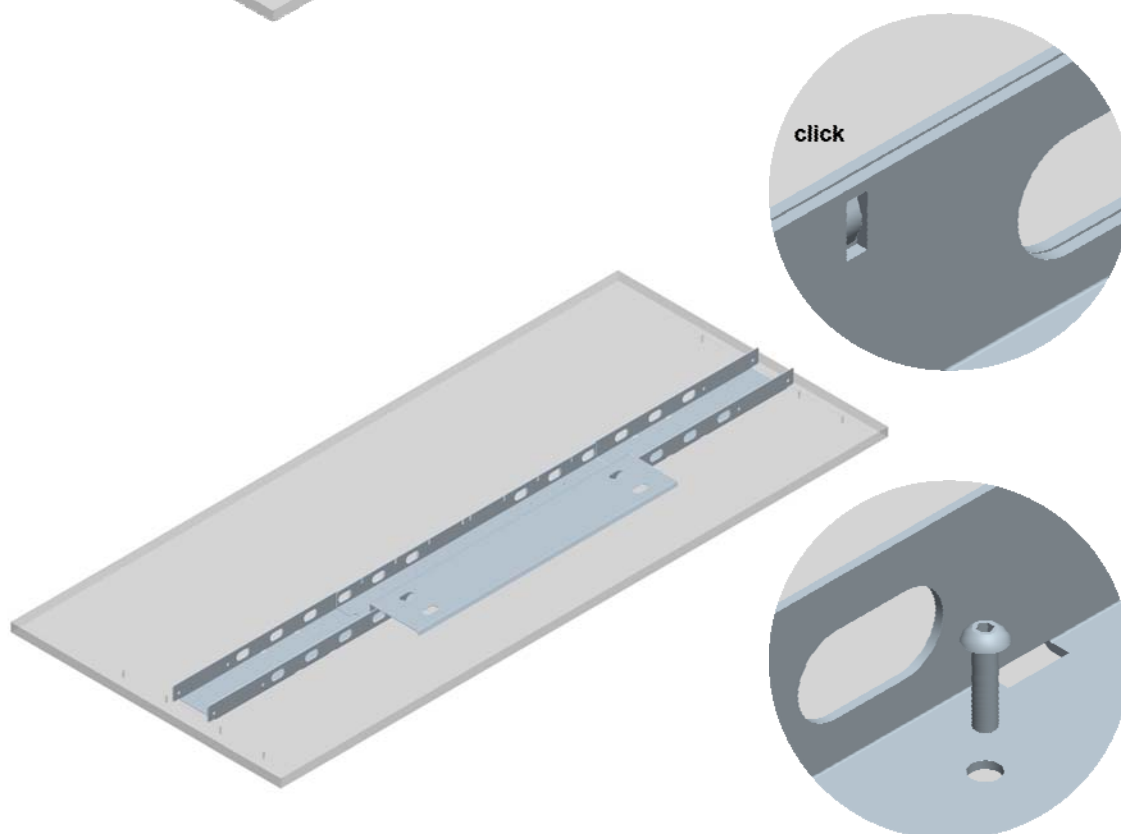

IdeaE

gilt für Artikel:
applies to Cat. no.:
valable pour référence
adecuado para N° de ref.:
633.34.276
633.34.271
633.30.271
633.30.276

Traverse / crossbar / le traverse / la travesera
800 - 1000mm - 633.30.281

800 x 800

1000 x 800

* 633.34.276

Traverse / crossbar / le traverse / la travesera
 1600 - 2000 mm - 633.30.283

1600 x 800

1800 x 800

2000 x 800

* 633.34.276

Traverse / crossbar / le traverse / la travesa
2200 - 2400 mm - 633.30.284

1

2

- * Schrauben nicht im Lieferumfang enthalten.
- * Screws not supplied.
- * La Vis n'est pas compris dans la livraison.
- * Los tornillos no está incluido en el volumen de suministro.

6

4x M4x16 - DIN 912

7

8 RESET

1 

2  >6sek