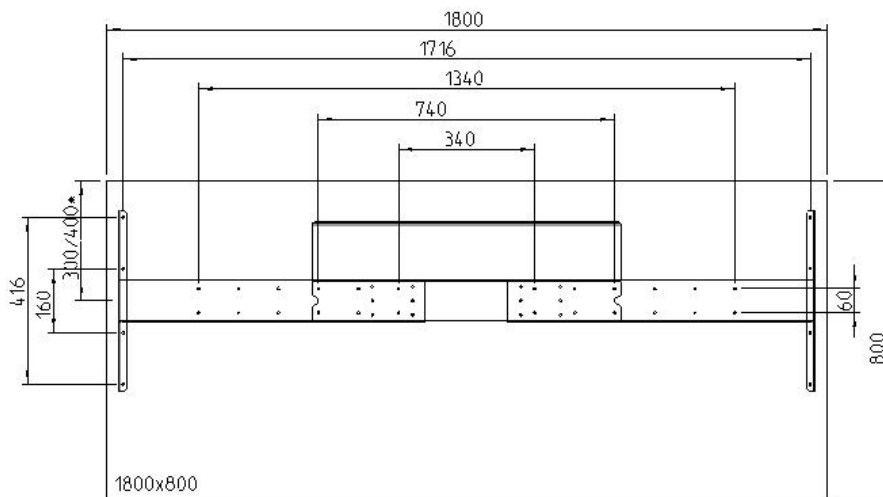

IdeaE

gilt für Artikel:
applies to Cat. no.:
valable pour référence
adecuado para N° de ref.:
633.34.276
633.34.271
633.30.271
633.30.276

Traverse / crossbar / le traverse / la travesera
800 - 1000mm - 633.30.281

800 x 800

1000 x 800

* 633.34.276

Traverse / crossbar / le traverse / la travesera
 1600 - 2000 mm - 633.30.283

1600 x 800

1800 x 800

2000 x 800

* 633.34.276

Traverse / crossbar / le traverse / la travesa
2200 - 2400 mm - 633.30.284

1

2

- * Schrauben nicht im Lieferumfang enthalten.
- * Screws not supplied.
- * La Vis n'est pas compris dans la livraison.
- * Los tornillos no está incluido en el volumen de suministro.

6

4x M4x16 - DIN 912

7

8 RESET

1 

2  >6sek