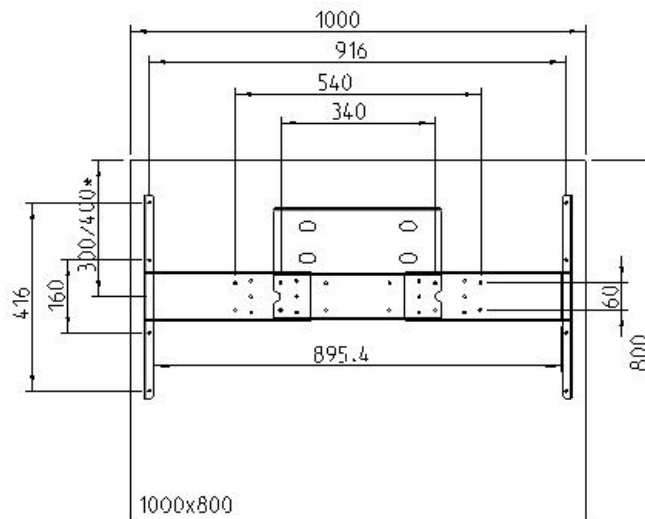

IdeaE

gilt für Artikel:
applies to Cat. no.:
valable pour référence
adecuado para N° de ref.:
633.34.276
633.34.271
633.30.271
633.30.276

Traverse / crossbar / le traverse / la travesera
800 - 1000mm - 633.30.281

800 x 800

1000 x 800

* 633.34.276

Traverse / crossbar / le traverse / la travesera
 1600 - 2000 mm - 633.30.283

1600 x 800

1800 x 800

2000 x 800

* 633.34.276

Traverse / crossbar / le traverse / la travesa
2200 - 2400 mm - 633.30.284

1

2

- * Schrauben nicht im Lieferumfang enthalten.
- * Screws not supplied.
- * La Vis n'est pas compris dans la livraison.
- * Los tornillos no está incluido en el volumen de suministro.

6

4x M4x16 - DIN 912

7

8 RESET

1 

2  >6sek