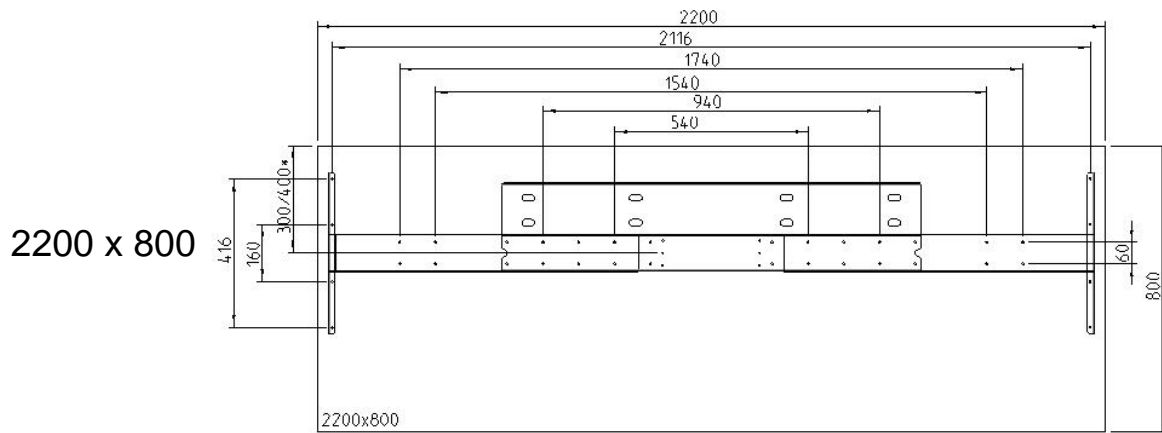

IdeaE

gilt für Artikel:
applies to Cat. no.:
valable pour référence
adecuado para N° de ref.:
633.34.276
633.34.271
633.30.271
633.30.276

Traverse / crossbar / le traverse / la travesera
800 - 1000mm - 633.30.281

800 x 800

1000 x 800

* 633.34.276

Traverse / crossbar / le traverse / la travesera
 1600 - 2000 mm - 633.30.283

1600 x 800

1800 x 800

2000 x 800

* 633.34.276

Traverse / crossbar / le traverse / la travesa
2200 - 2400 mm - 633.30.284

1

2

- * Schrauben nicht im Lieferumfang enthalten.
- * Screws not supplied.
- * La Vis n'est pas compris dans la livraison.
- * Los tornillos no está incluido en el volumen de suministro.

6

4x M4x16 - DIN 912

7

8 RESET

1 

2  >6sek