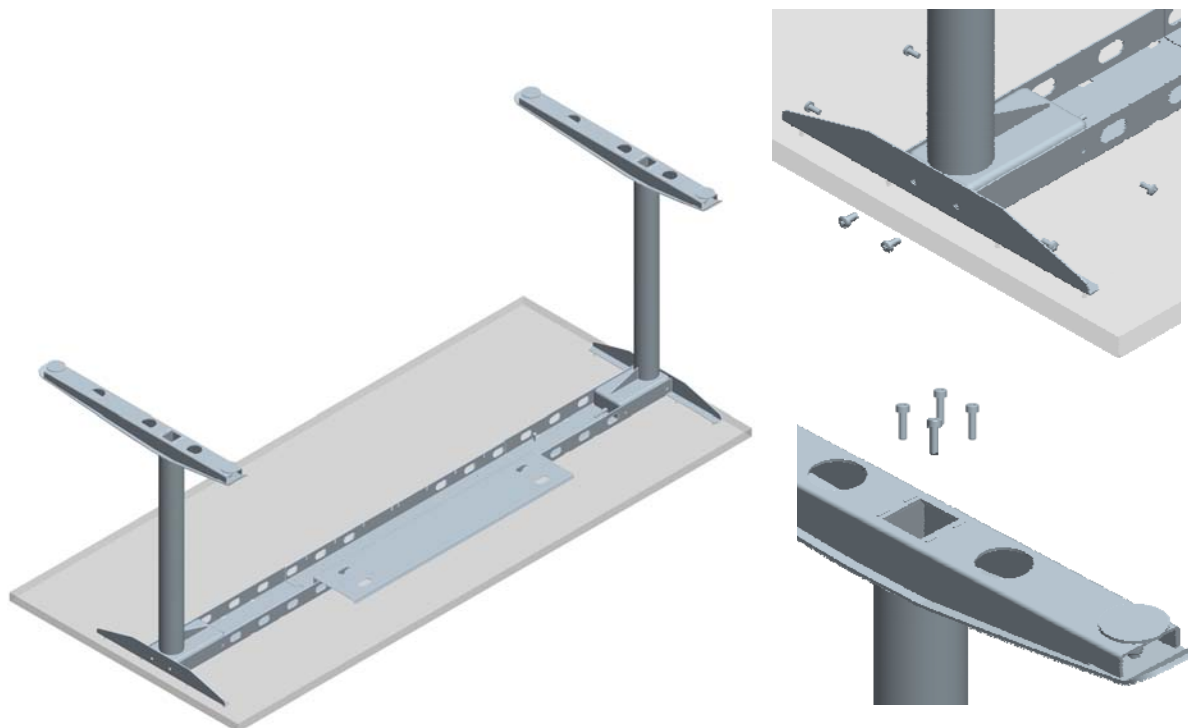

IdeaE

gilt für Artikel:
applies to Cat. no.:
valable pour référence
adecuado para N° de ref.:
633.34.276
633.34.271
633.30.271
633.30.276

Traverse / crossbar / le traverse / la travesera
800 - 1000mm - 633.30.281

800 x 800

1000 x 800

* 633.34.276

Traverse / crossbar / le traverse / la travesera
 1600 - 2000 mm - 633.30.283

1600 x 800

1800 x 800

2000 x 800

* 633.34.276

Traverse / crossbar / le traverse / la travesa
2200 - 2400 mm - 633.30.284

1

2

- * Schrauben nicht im Lieferumfang enthalten.
- * Screws not supplied.
- * La Vis n'est pas compris dans la livraison.
- * Los tornillos no está incluido en el volumen de suministro.

6

4x M4x16 - DIN 912

7

8 RESET

1 

2  >6sek