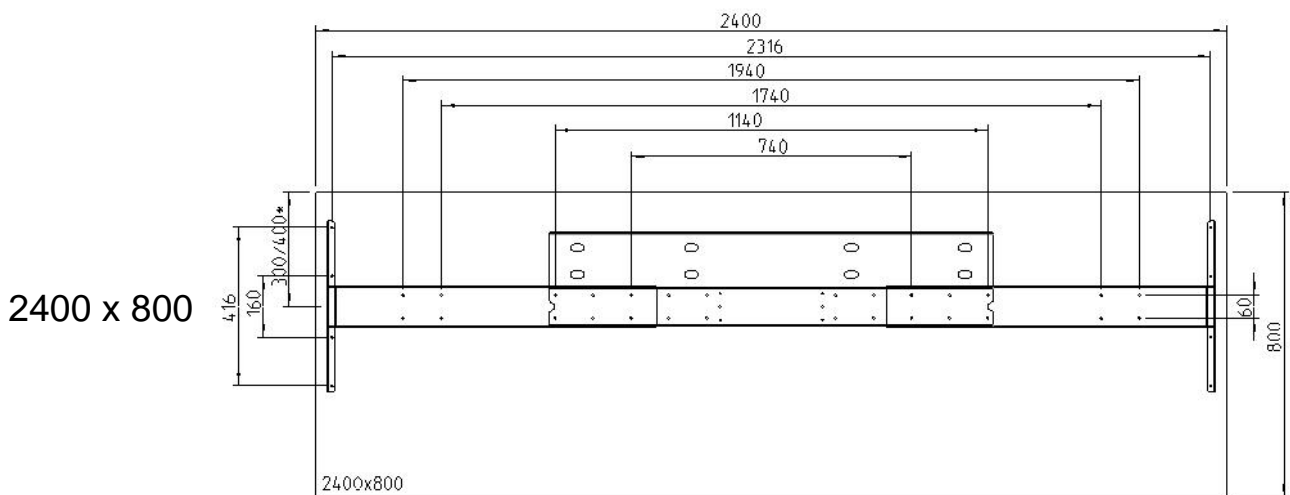

IdeaE

gilt für Artikel:
applies to Cat. no.:
valable pour référence
adecuado para N° de ref.:
633.34.276
633.34.271
633.30.271
633.30.276

Traverse / crossbar / le traverse / la travesera
800 - 1000mm - 633.30.281

800 x 800

1000 x 800

* 633.34.276

Traverse / crossbar / le traverse / la travesera
 1600 - 2000 mm - 633.30.283

1600 x 800

1800 x 800

2000 x 800

* 633.34.276

Traverse / crossbar / le traverse / la travesa
2200 - 2400 mm - 633.30.284

1

2

- * Schrauben nicht im Lieferumfang enthalten.
- * Screws not supplied.
- * La Vis n'est pas compris dans la livraison.
- * Los tornillos no está incluido en el volumen de suministro.

6

4x M4x16 - DIN 912

7

8 RESET

1 

2  >6sek