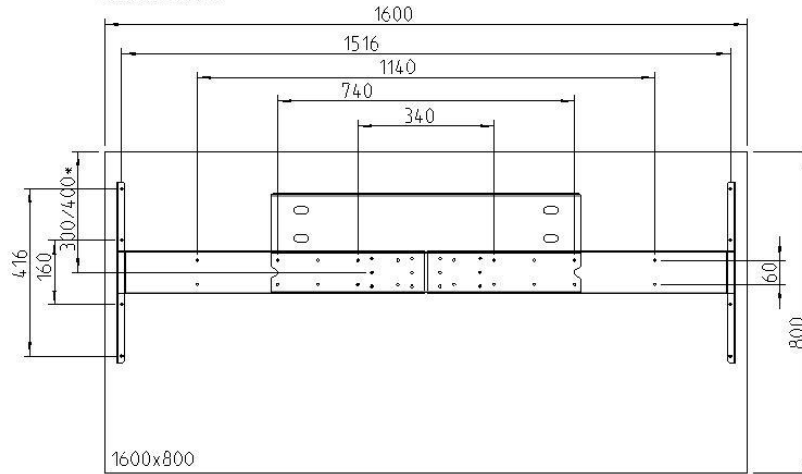

IdeaE

gilt für Artikel:
applies to Cat. no.:
valable pour référence
adecuado para N° de ref.:
633.34.276
633.34.271
633.30.271
633.30.276

Traverse / crossbar / le traverse / la travesera
800 - 1000mm - 633.30.281

800 x 800

1000 x 800

* 633.34.276

Traverse / crossbar / le traverse / la travesera
 1600 - 2000 mm - 633.30.283

1600 x 800

1800 x 800

2000 x 800

* 633.34.276

Traverse / crossbar / le traverse / la travesa
2200 - 2400 mm - 633.30.284

1

2

- * Schrauben nicht im Lieferumfang enthalten.
- * Screws not supplied.
- * La Vis n'est pas compris dans la livraison.
- * Los tornillos no está incluido en el volumen de suministro.

6

4x M4x16 - DIN 912

7

8 RESET

1 

2  >6sek