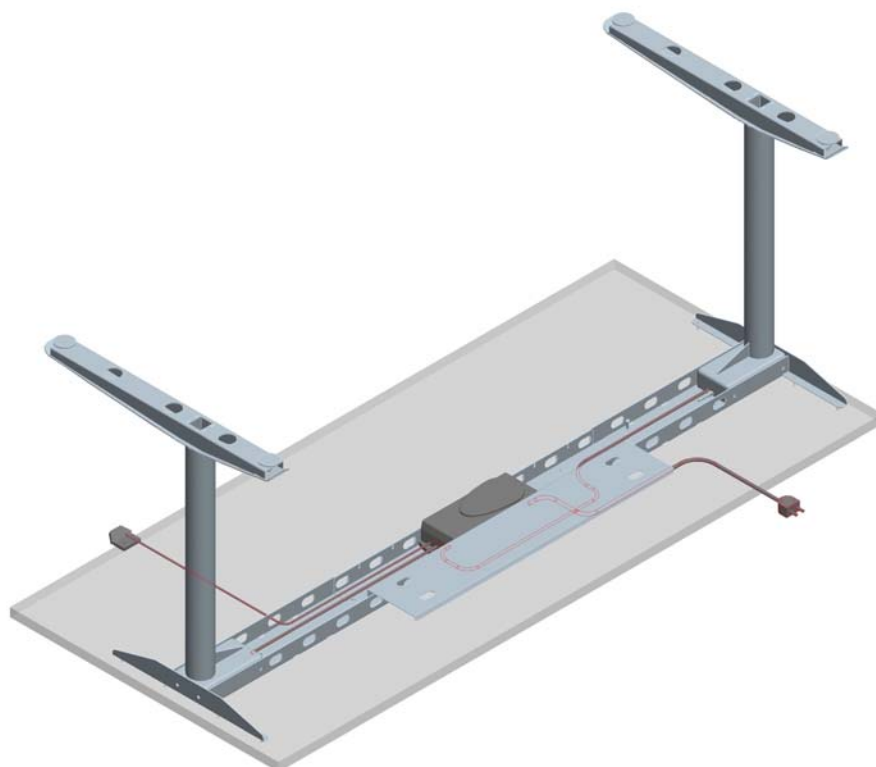

IdeaE

gilt für Artikel:
applies to Cat. no.:
valable pour référence
adecuado para N° de ref.:
633.34.276
633.34.271
633.30.271
633.30.276

Traverse / crossbar / le traverse / la travesera
800 - 1000mm - 633.30.281

800 x 800

1000 x 800

* 633.34.276

Traverse / crossbar / le traverse / la travesera
 1600 - 2000 mm - 633.30.283

1600 x 800

1800 x 800

2000 x 800

* 633.34.276

Traverse / crossbar / le traverse / la travesa
2200 - 2400 mm - 633.30.284

1

2

- * Schrauben nicht im Lieferumfang enthalten.
- * Screws not supplied.
- * La Vis n'est pas compris dans la livraison.
- * Los tornillos no está incluido en el volumen de suministro.

6

4x M4x16 - DIN 912

7

8 RESET

1 

2  >6sek