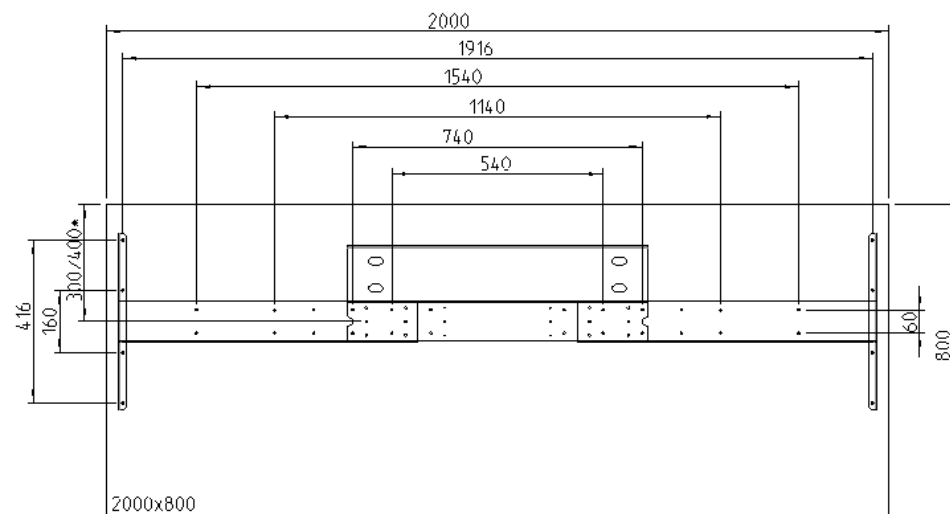

IdeaE

gilt für Artikel:
applies to Cat. no.:
valable pour référence
adecuado para N° de ref.:
633.34.276
633.34.271
633.30.271
633.30.276

Traverse / crossbar / le traverse / la travesera
800 - 1000mm - 633.30.281

800 x 800

1000 x 800

* 633.34.276

Traverse / crossbar / le traverse / la travesera
 1600 - 2000 mm - 633.30.283

1600 x 800

1800 x 800

2000 x 800

* 633.34.276

Traverse / crossbar / le traverse / la travesa
2200 - 2400 mm - 633.30.284

1

2

- * Schrauben nicht im Lieferumfang enthalten.
- * Screws not supplied.
- * La Vis n'est pas compris dans la livraison.
- * Los tornillos no está incluido en el volumen de suministro.

6

4x M4x16 - DIN 912

7

8 RESET

1 

2  >6sek