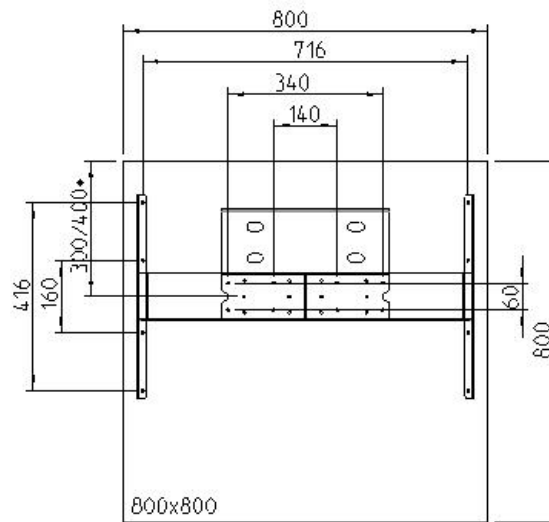

IdeaE

gilt für Artikel:
applies to Cat. no.:
valable pour référence
adecuado para N° de ref.:
633.34.276
633.34.271
633.30.271
633.30.276

Traverse / crossbar / le traverse / la travesera
800 - 1000mm - 633.30.281

800 x 800

1000 x 800

* 633.34.276

Traverse / crossbar / le traverse / la travesera
 1600 - 2000 mm - 633.30.283

1600 x 800

1800 x 800

2000 x 800

* 633.34.276

Traverse / crossbar / le traverse / la travesa
2200 - 2400 mm - 633.30.284

1

2

- * Schrauben nicht im Lieferumfang enthalten.
- * Screws not supplied.
- * La Vis n'est pas compris dans la livraison.
- * Los tornillos no está incluido en el volumen de suministro.

6

4x M4x16 - DIN 912

7

8 RESET

1 

2  >6sek