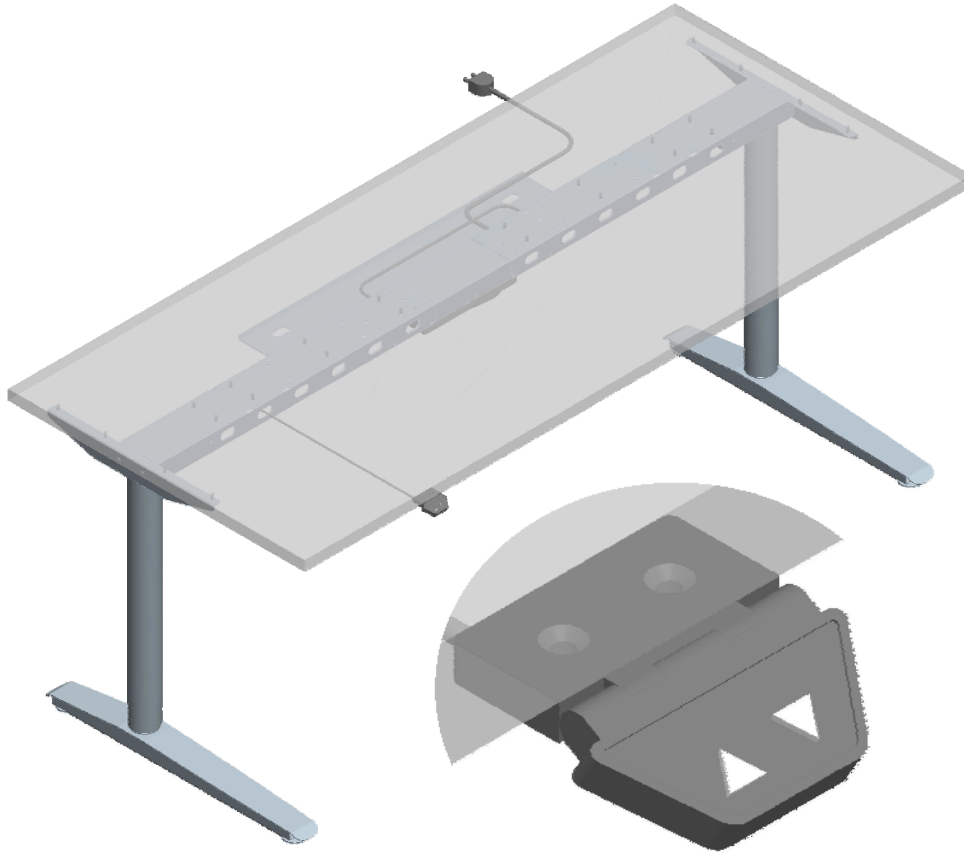

IdeaE

gilt für Artikel:
applies to Cat. no.:
valable pour référence
adecuado para N° de ref.:
633.34.276
633.34.271
633.30.271
633.30.276

Traverse / crossbar / le traverse / la travesera
800 - 1000mm - 633.30.281

800 x 800

1000 x 800

* 633.34.276

Traverse / crossbar / le traverse / la travesera
 1600 - 2000 mm - 633.30.283

1600 x 800

1800 x 800

2000 x 800

* 633.34.276

Traverse / crossbar / le traverse / la travesa
2200 - 2400 mm - 633.30.284

1

2

- * Schrauben nicht im Lieferumfang enthalten.
- * Screws not supplied.
- * La Vis n'est pas compris dans la livraison.
- * Los tornillos no está incluido en el volumen de suministro.

6

4x M4x16 - DIN 912

7

8 RESET

1 

2  >6sek