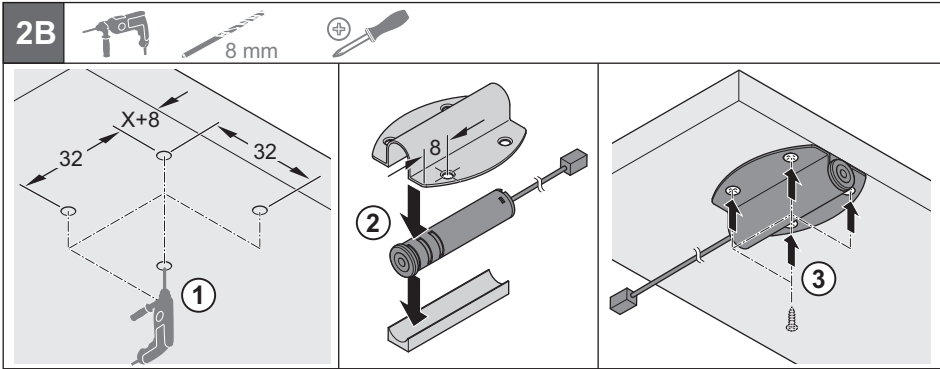

## LED Switches

833.89.040 833.89.043  
 833.89.041 833.89.044  
 833.89.042 833.89.045

12 V System	24 V System	350 mA System	700 mA System	W	T <sub>A</sub>	mm	
833.89.040				0.3 W – 30 W	-10 °C – +45 °C 14 °F – +113 °F	Ø 13 x 60 mm	833.74.900 833.74.901 833.77.900 833.77.901 833.80.900 833.80.901 833.83.900 833.83.901
833.89.041						Ø13 x 60 mm	
833.89.042					-10 °C – +34 °C 14 °F – +93.2 °F	Ø13 x 65 mm	
833.89.043					-10 °C – +45 °C 14 °F – +113 °F	Ø13 x 60 mm	
833.89.044						Ø13 x 29.5 mm	
833.89.045						Ø13 x 28 mm	

Maße in mm – Dimensions en mm – Medidas en mm

HDE 20.01.2012

732.28.398

833.89.040			x = 0 – 80 mm
833.89.041			x = 3 – 80 mm
833.89.042			x = 0 – 3000 mm
833.89.043		-	-
833.89.044		-	-
833.89.045		-	-

Maße in mm – Dimensions in mm – Dimensiones en mm – Medidas en mm