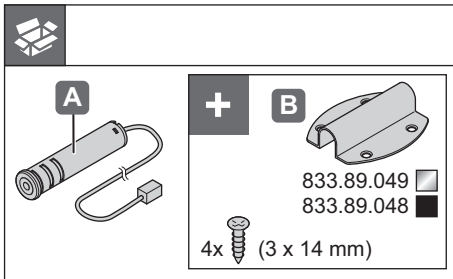

## LED Switches

833.89.040 833.89.043  
 833.89.041 833.89.044  
 833.89.042 833.89.045

12 V System	24 V System	350 mA System	700 mA System	W	T <sub>A</sub>	mm	
833.89.040				0.3 W – 30 W	-10 °C – +45 °C 14 °F – +113 °F	Ø 13 x 60 mm	833.74.900 833.74.901 833.77.900 833.77.901 833.80.900 833.80.901 833.83.900 833.83.901
833.89.041						Ø13 x 60 mm	
833.89.042					-10 °C – +34 °C 14 °F – +93.2 °F	Ø13 x 65 mm	
833.89.043					-10 °C – +45 °C 14 °F – +113 °F	Ø13 x 60 mm	
833.89.044						Ø13 x 29.5 mm	
833.89.045						Ø13 x 28 mm	

Maße in mm – Dimensions en mm – Medidas en mm

HDE 20.01.2012

732.28.398

833.89.040			x = 0 – 80 mm
833.89.041			x = 3 – 80 mm
833.89.042			x = 0 – 3000 mm
833.89.043		-	-
833.89.044		-	-
833.89.045		-	-

Maße in mm – Dimensions in mm – Dimensiones en mm – Medidas en mm