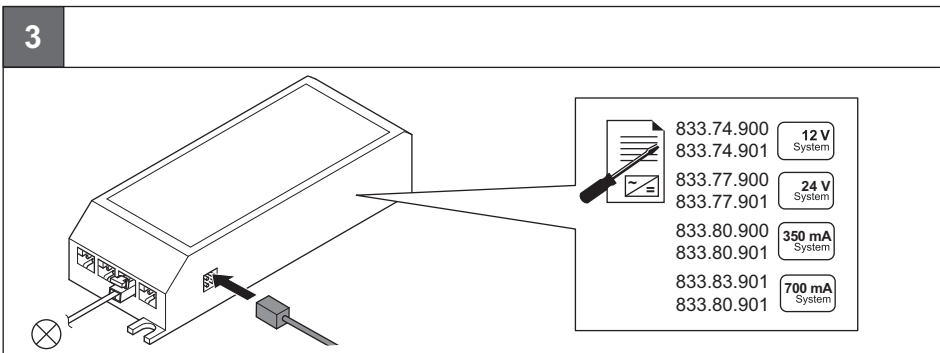

## LED Switches

833.89.040 833.89.043  
 833.89.041 833.89.044  
 833.89.042 833.89.045

12 V System	24 V System	350 mA System	700 mA System	W	T <sub>A</sub>	mm	
833.89.040				0.3 W – 30 W	-10 °C – +45 °C 14 °F – +113 °F	Ø 13 x 60 mm	833.74.900 833.74.901 833.77.900 833.77.901 833.80.900 833.80.901 833.83.900 833.83.901
833.89.041						Ø13 x 60 mm	
833.89.042					-10 °C – +34 °C 14 °F – +93.2 °F	Ø13 x 65 mm	
833.89.043					-10 °C – +45 °C 14 °F – +113 °F	Ø13 x 60 mm	
833.89.044						Ø13 x 29.5 mm	
833.89.045						Ø13 x 28 mm	

Maße in mm – Dimensions en mm – Medidas en mm

HDE 20.01.2012

732.28.398

833.89.040			x = 0 – 80 mm
833.89.041			x = 3 – 80 mm
833.89.042			x = 0 – 3000 mm
833.89.043		-	-
833.89.044		-	-
833.89.045		-	-

Maße in mm – Dimensions in mm – Dimensiones en mm – Medidas en mm