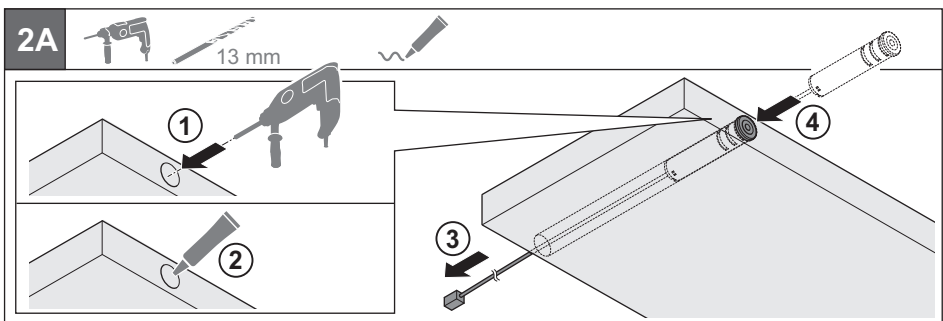

## LED Switches

833.89.040 833.89.043  
 833.89.041 833.89.044  
 833.89.042 833.89.045

12 V System	24 V System	350 mA System	700 mA System	W	T <sub>A</sub>	mm	
833.89.040				0.3 W – 30 W	-10 °C – +45 °C 14 °F – +113 °F	Ø 13 x 60 mm	833.74.900 833.74.901 833.77.900 833.77.901 833.80.900 833.80.901 833.83.900 833.83.901
833.89.041						Ø13 x 60 mm	
833.89.042					-10 °C – +34 °C 14 °F – +93.2 °F	Ø13 x 65 mm	
833.89.043					-10 °C – +45 °C 14 °F – +113 °F	Ø13 x 60 mm	
833.89.044						Ø13 x 29.5 mm	
833.89.045						Ø13 x 28 mm	

Maße in mm – Dimensions en mm – Medidas en mm

HDE 20.01.2012

732.28.398

833.89.040			x = 0 – 80 mm
833.89.041			x = 3 – 80 mm
833.89.042			x = 0 – 3000 mm
833.89.043		-	-
833.89.044		-	-
833.89.045		-	-

Maße in mm – Dimensions in mm – Dimensiones en mm – Medidas en mm