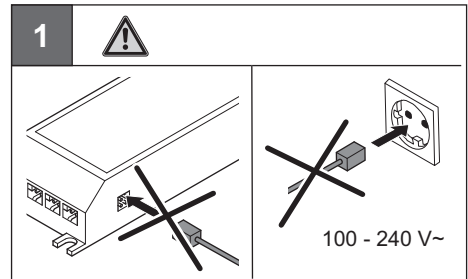

## LED Switches

833.89.040 833.89.043  
 833.89.041 833.89.044  
 833.89.042 833.89.045

12 V System	24 V System	350 mA System	700 mA System	W	T <sub>A</sub>	mm	
833.89.040				0.3 W – 30 W	-10 °C – +45 °C 14 °F – +113 °F	Ø 13 x 60 mm	833.74.900 833.74.901 833.77.900 833.77.901 833.80.900 833.80.901 833.83.900 833.83.901
833.89.041						Ø13 x 60 mm	
833.89.042					-10 °C – +34 °C 14 °F – +93.2 °F	Ø13 x 65 mm	
833.89.043					-10 °C – +45 °C 14 °F – +113 °F	Ø13 x 60 mm	
833.89.044						Ø13 x 29.5 mm	
833.89.045						Ø13 x 28 mm	

Maße in mm – Dimensions en mm – Medidas en mm

HDE 20.01.2012

732.28.398

833.89.040			x = 0 – 80 mm
833.89.041			x = 3 – 80 mm
833.89.042			x = 0 – 3000 mm
833.89.043		-	-
833.89.044		-	-
833.89.045		-	-

Maße in mm – Dimensions in mm – Dimensiones en mm – Medidas en mm