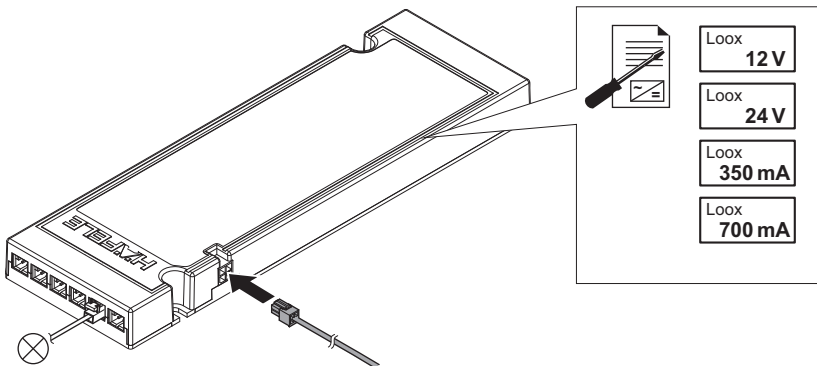

732.28.408

HDE 05/2017