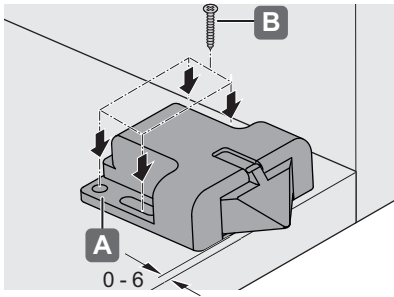

1

2

3

732.28.408

HDE 05/2017