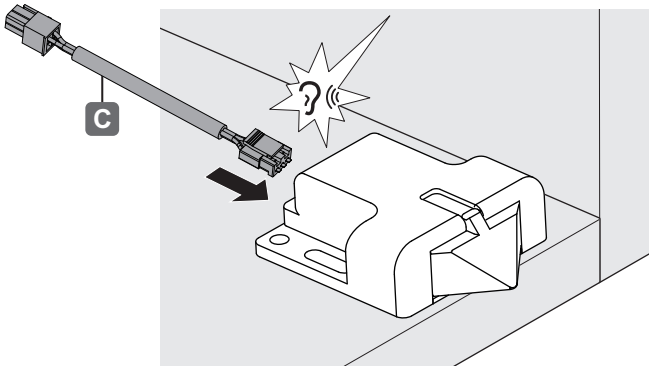

1

2

3

732.28.408

HDE 05/2017