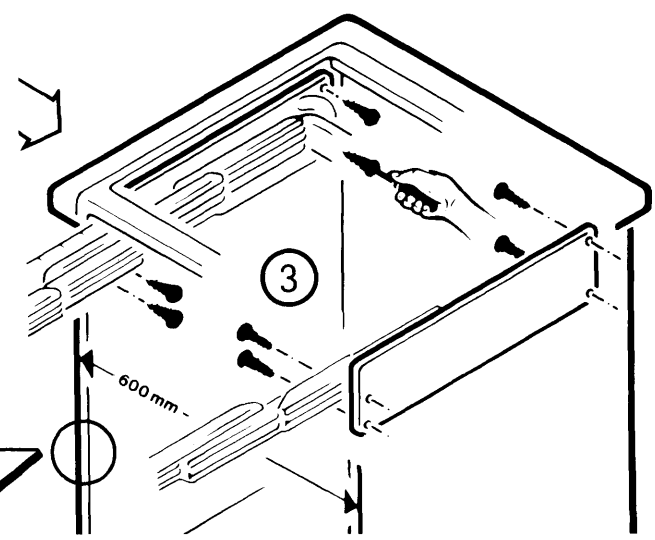

Sjabloon voor kastwand links
Gabarit pour coté gauche

Dima per
Plantilla p

Rapid 3845-00/-09

Für Schränke ab 600 mm Breite
For cabinets with 600 mm width
Voor kasten vanaf 600 mm breedte
Pour meuble à partir de 600 mm
Per mobili con larghezza minima di 600 mm
Para muebles a partir de 600 mm de anchura

Made in Germany by Hailo-Werk · D-35708 Haiger

106 553 189

at the top boven haut sopra arriba

ur kastwand links
coté gauche

Dima per la parete sinistra del mobile
Plantilla para pared izquierda dell mueble

505.58.703

at the top boven haut sopra arriba

per la parete destra del mobile
la para pared derecha dell mueble

Vorderseite Schrank
Front of the cabinet
Voorzijde kast
Face avant
Parte anteriore del mobile
Frente dell mueble