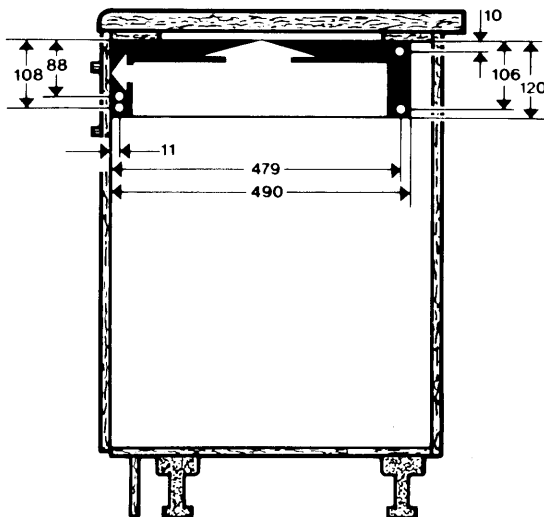

oben at the top boven haut sopra a

Vorderseite Schrank
Front of the cabinet
Voorzijde kast
Face avant
Parte anteriore del mobile
Frente dell mueble

Schablone für Schrankwand links
Stencil for cabinet wall left

Sjabloon voor kastwand links
Gabarit pour coté gauche

Dima per
Plantilla p

Rapid 3845-00/-09

Für Schränke ab 600 mm Breite
For cabinets with 600 mm width
Voor kasten vanaf 600 mm breedte
Pour meuble à partir de 600 mm
Per mobili con larghezza minima di 600 mm
Para muebles a partir de 600 mm de anchura