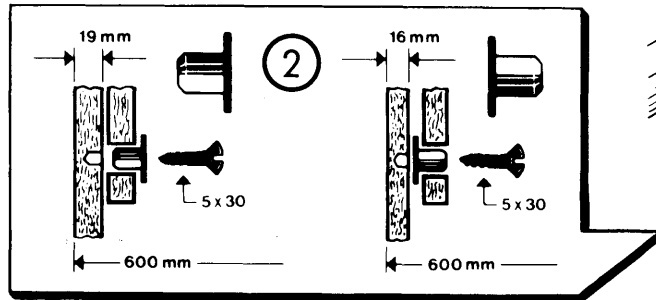

505.58.703

at the top boven haut sopra arriba

per la parete destra del mobile
la para pared derecha dell mueble

Vorderseite Schrank
Front of the cabinet
Voorzijde kast
Face avant
Parte anteriore del mobile
Frente dell mueble

oben at the top boven haut sopra

Schablone für Schrankwand rechts
Stencil for cabinet wall right

Sjabloon voor kastwand rechts
Gabarit pour coté droit

Dima per la parete destra del mobil
Plantilla para pared derecha dell mo