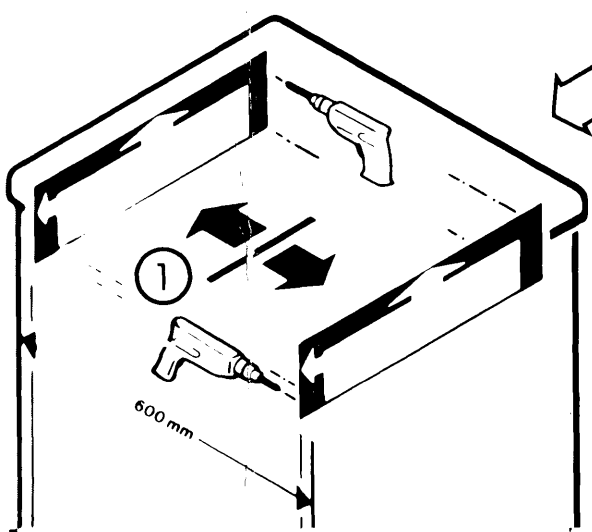

at the top   boven   haut   sopra   arriba

ur kastwand links
coté gauche

Dima per la parete sinistra del mobile
Plantilla para pared izquierda dell mueble

505.58.703