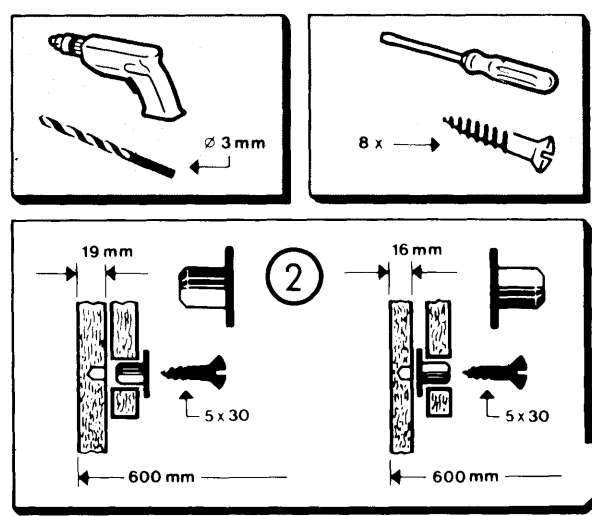

at the top   boven   haut   sopra   arriba

ur kastwand links
coté gauche

Dima per la parete sinistra del mobile
Plantilla para pared izquierda dell mueble

505.58.703