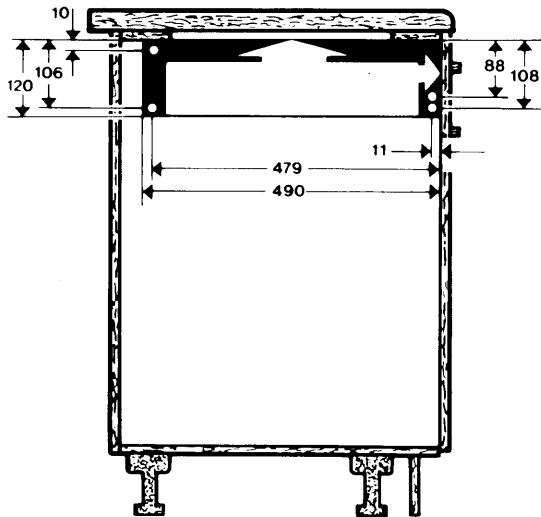

505.58.703

at the top boven haut sopra arriba

per la parete destra del mobile
la para pared derecha dell mueble

Vorderseite Schrank
Front of the cabinet
Voorzijde kast
Face avant
Parte anteriore del mobile
Frente dell mueble

Rapid 3845-00/-09

Für Schränke ab 600 mm Breite
For cabinets with 600 mm widthe
Voor kasten vanaf 600 mm breedte
Pour meuble à partir de 600 mm
Per mobili con larghezza minima di 600 mm
Para muebles a partir de 600 mm de anchura