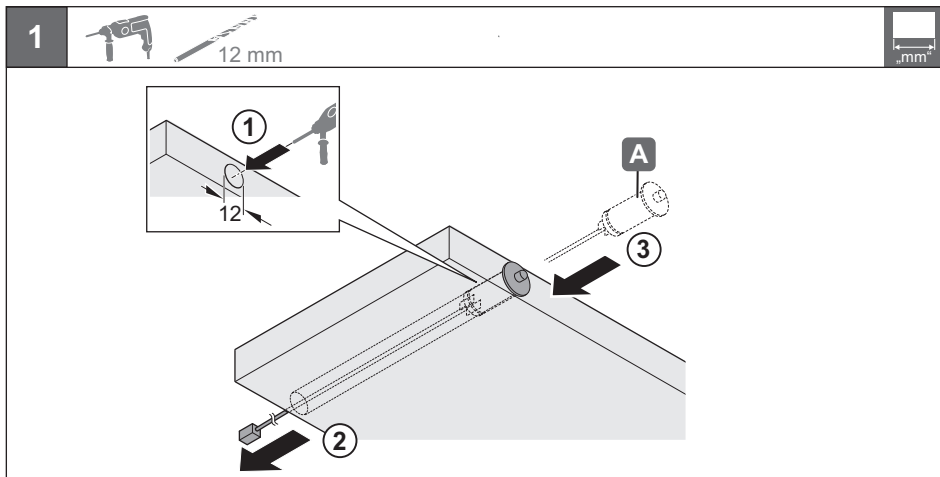

732.26.245

HDE 05/2017