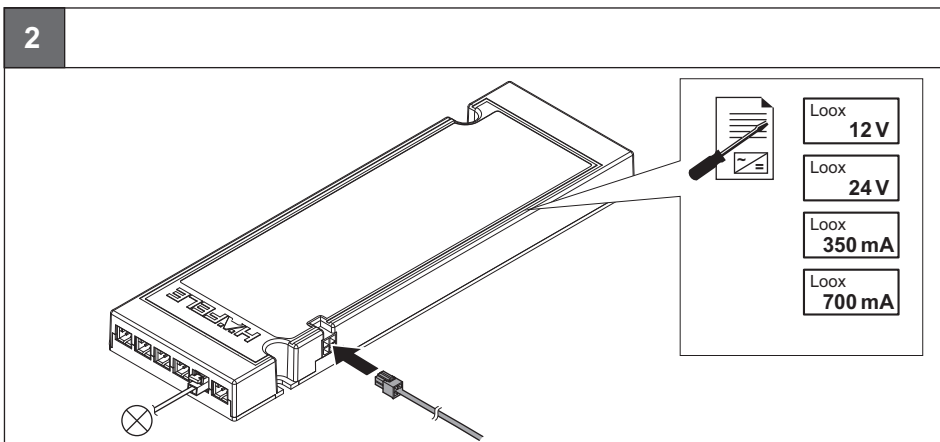

732.26.245

HDE 05/2017