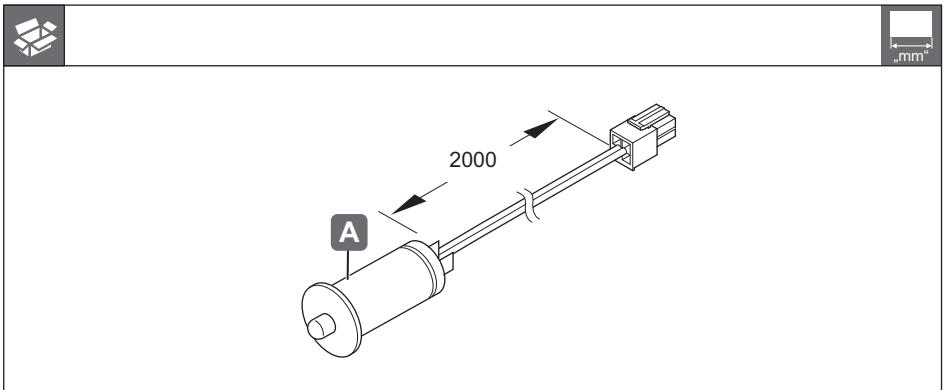

Door Contact Switch

833.89.059

732.28.245

<div style="display: flex; justify-content: space-between;"> <div style="border: 1px solid black; padding: 2px;">12 V System</div> <div style="border: 1px solid black; padding: 2px;">24 V System</div> <div style="border: 1px solid black; padding: 2px;">350 mA System</div> <div style="border: 1px solid black; padding: 2px;">700 mA System</div> </div>	T _A	mm	mm	=
833.89.059	-20 °C – +35 °C -4 °F – +95 °F	Ø 15 x 28	≥ Ø 25 x 38	<div style="border: 1px solid black; padding: 2px; margin-bottom: 2px;">Loox 12 V</div> <div style="border: 1px solid black; padding: 2px; margin-bottom: 2px;">Loox 24 V</div> <div style="border: 1px solid black; padding: 2px; margin-bottom: 2px;">Loox 350 mA</div> <div style="border: 1px solid black; padding: 2px;">Loox 700 mA</div>