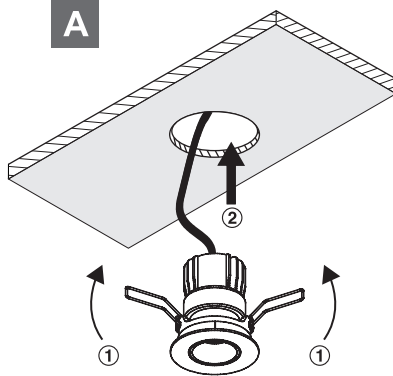

## IMPERIAL

Article Code	Type	W	mA	T <sub>A</sub>	mm	Cutout Size	CC Non Dimmable
833.13.520 833.13.521 833.13.522 833.13.523 	Fixed	5 W	250 mA	45° C 113° F	Ø 55 x 64		833.30.974
833.13.524 833.13.525 833.13.526 833.13.527 							833.30.973
833.13.528 833.13.529 833.13.530 833.13.531 	Tilt	5 W	250 mA	45° C 113° F	Ø 55 x 64		833.30.974
833.13.532 833.13.533 833.13.534 833.13.535 							833.30.973
833.30.816 833.30.817 833.30.818 833.30.819 	Fixed	7 W	700 mA	45° C 113° F	Ø 55 x 64		833.30.969
833.30.820 833.30.821 833.30.822 833.30.823 							833.30.976
833.13.536 833.13.537 833.13.538 833.13.539 	Tilt	7 W	700 mA	45° C 113° F	Ø 55 x 64		833.30.969
833.13.540 833.13.541 833.13.542 833.13.543 							833.30.976
833.13.544 833.13.545 833.13.546 833.13.547 	Fixed	10 W	250 mA	45° C 113° F	Ø 55 x 64		833.30.974
833.13.548 833.13.549 833.13.550 833.13.551 							833.30.973
833.13.552 833.13.553 833.13.554 833.13.555 	Tilt	10 W	250 mA	45° C 113° F	Ø 55 x 64		833.30.974
833.13.556 833.13.557 833.13.558 833.13.559 							833.30.973

<b>i</b> 		 100 - 240 V~	<b>IP65</b> 	 	<b>Don't touch lens</b> 
--	---	---	--	---	--

**1**

**A**

- 5W
- 7W
- 10W

**B**

**2**

**Recessed Trim**

**A**