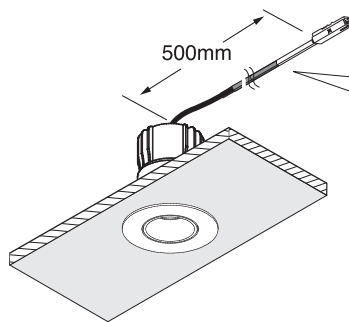

1

A

- 5W
- 7W
- 10W

B

2

Recessed Trim

A

B

3

833.30.974 833.30.969
833.30.973 833.30.976