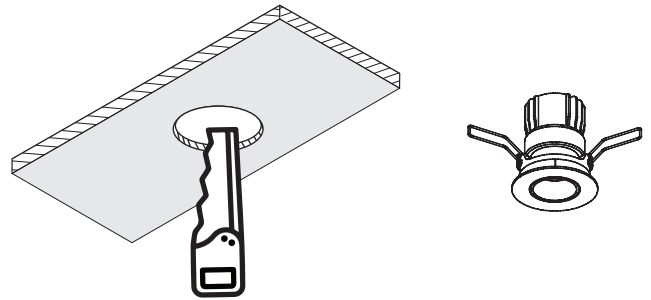

## IMPERIAL

Article Code	Type	W	mA	T <sub>A</sub>	mm	Cutout Size	CC Non Dimmable
833.13.520 833.13.521 833.13.522 833.13.523 	Fixed	5 W	250 mA	45° C 113° F	Ø 55 x 64		833.30.974
833.13.524 833.13.525 833.13.526 833.13.527 							833.30.973
833.13.528 833.13.529 833.13.530 833.13.531 	Tilt	5 W	250 mA	45° C 113° F	Ø 55 x 64		833.30.974
833.13.532 833.13.533 833.13.534 833.13.535 							833.30.973
833.30.816 833.30.817 833.30.818 833.30.819 	Fixed	7 W	700 mA	45° C 113° F	Ø 55 x 64		833.30.969
833.30.820 833.30.821 833.30.822 833.30.823 							833.30.976
833.13.536 833.13.537 833.13.538 833.13.539 	Tilt	7 W	700 mA	45° C 113° F	Ø 55 x 64		833.30.969
833.13.540 833.13.541 833.13.542 833.13.543 							833.30.976
833.13.544 833.13.545 833.13.546 833.13.547 	Fixed	10 W	250 mA	45° C 113° F	Ø 55 x 64		833.30.974
833.13.548 833.13.549 833.13.550 833.13.551 							833.30.973
833.13.552 833.13.553 833.13.554 833.13.555 	Tilt	10 W	250 mA	45° C 113° F	Ø 55 x 64		833.30.974
833.13.556 833.13.557 833.13.558 833.13.559 							833.30.973

<b>i</b> 		 100 - 240 V~	<b>IP65</b> 	 	<b>Don't touch lens</b> 
--	---	---	--	---	--

**1**

**A**

- 5W
- 7W
- 10W

**B**

**2**

**Recessed Trim**

**A**