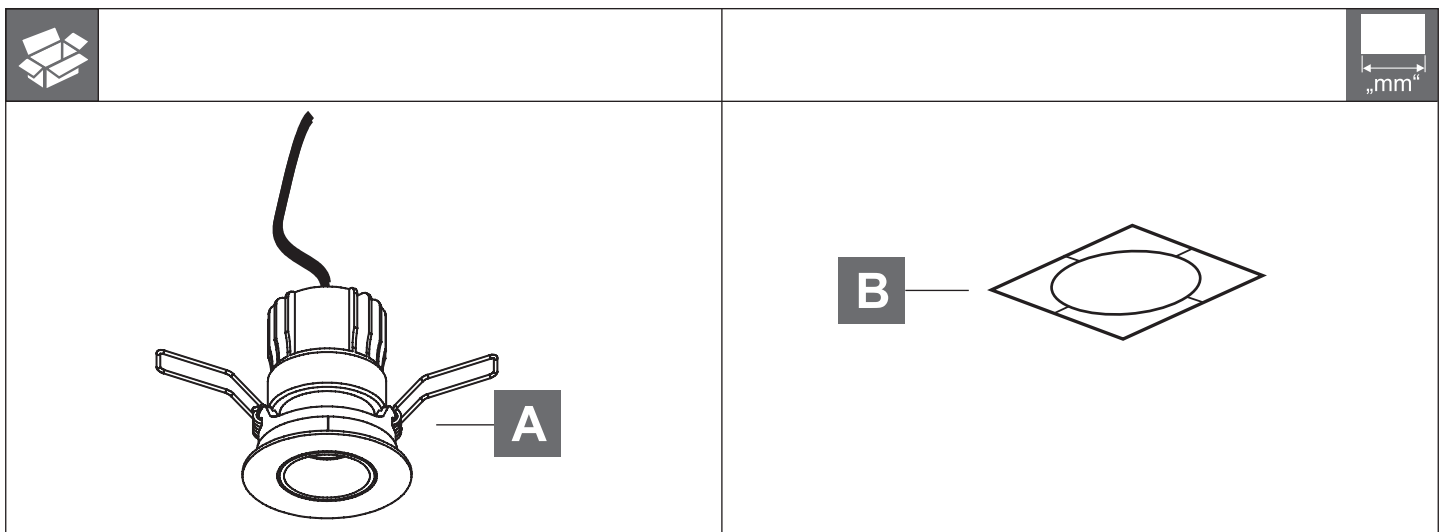

## IMPERIAL

Article Code	Type	W	mA	T <sub>A</sub>	mm	Cutout Size	CC Non Dimmable
833.13.520 833.13.521 833.13.522 833.13.523 	Fixed	5 W	250 mA	45° C 113° F	Ø 55 x 64		833.30.974
833.13.524 833.13.525 833.13.526 833.13.527 							833.30.973
833.13.528 833.13.529 833.13.530 833.13.531 	Tilt	5 W	250 mA	45° C 113° F	Ø 55 x 64		833.30.974
833.13.532 833.13.533 833.13.534 833.13.535 							833.30.973
833.30.816 833.30.817 833.30.818 833.30.819 	Fixed	7 W	700 mA	45° C 113° F	Ø 55 x 64		833.30.969
833.30.820 833.30.821 833.30.822 833.30.823 							833.30.976
833.13.536 833.13.537 833.13.538 833.13.539 	Tilt	7 W	700 mA	45° C 113° F	Ø 55 x 64		833.30.969
833.13.540 833.13.541 833.13.542 833.13.543 							833.30.976
833.13.544 833.13.545 833.13.546 833.13.547 	Fixed	10 W	250 mA	45° C 113° F	Ø 55 x 64		833.30.974
833.13.548 833.13.549 833.13.550 833.13.551 							833.30.973
833.13.552 833.13.553 833.13.554 833.13.555 	Tilt	10 W	250 mA	45° C 113° F	Ø 55 x 64		833.30.974
833.13.556 833.13.557 833.13.558 833.13.559 							833.30.973

<b>i</b> 		 100 - 240 V~	<b>IP65</b> 	 	<b>Don't touch lens</b> 
--	---	---	--	---	--

**1**

**A**

- 5W
- 7W
- 10W

**B**

**2**

**Recessed Trim**

**A**