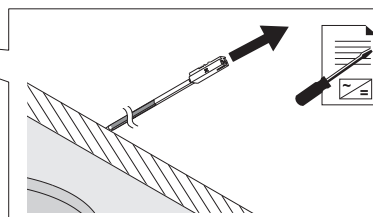

1

A

- 5W
- 7W
- 10W

B

2

Recessed Trim

A

B

3

833.30.974 833.30.969
833.30.973 833.30.976