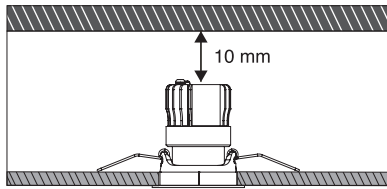

## IMPERIAL

Article Code	Type	W	mA	T <sub>A</sub>	mm	Cutout Size	CC Non Dimmable
833.13.520 833.13.521 833.13.522 833.13.523 	Fixed	5 W	250 mA	45° C 113° F	Ø 55 x 64		833.30.974
833.13.524 833.13.525 833.13.526 833.13.527 							833.30.973
833.13.528 833.13.529 833.13.530 833.13.531 	Tilt	5 W	250 mA	45° C 113° F	Ø 55 x 64		833.30.974
833.13.532 833.13.533 833.13.534 833.13.535 							833.30.973
833.30.816 833.30.817 833.30.818 833.30.819 	Fixed	7 W	700 mA	45° C 113° F	Ø 55 x 64		833.30.969
833.30.820 833.30.821 833.30.822 833.30.823 							833.30.976
833.13.536 833.13.537 833.13.538 833.13.539 	Tilt	7 W	700 mA	45° C 113° F	Ø 55 x 64		833.30.969
833.13.540 833.13.541 833.13.542 833.13.543 							833.30.976
833.13.544 833.13.545 833.13.546 833.13.547 	Fixed	10 W	250 mA	45° C 113° F	Ø 55 x 64		833.30.974
833.13.548 833.13.549 833.13.550 833.13.551 							833.30.973
833.13.552 833.13.553 833.13.554 833.13.555 	Tilt	10 W	250 mA	45° C 113° F	Ø 55 x 64		833.30.974
833.13.556 833.13.557 833.13.558 833.13.559 							833.30.973

<b>i</b> 		 100 - 240 V~	<b>IP65</b> 	 	<b>Don't touch lens</b> 
--	---	---	--	---	--

**1**

**A**

- 5W
- 7W
- 10W

**B**

**2**

**Recessed Trim**

**A**