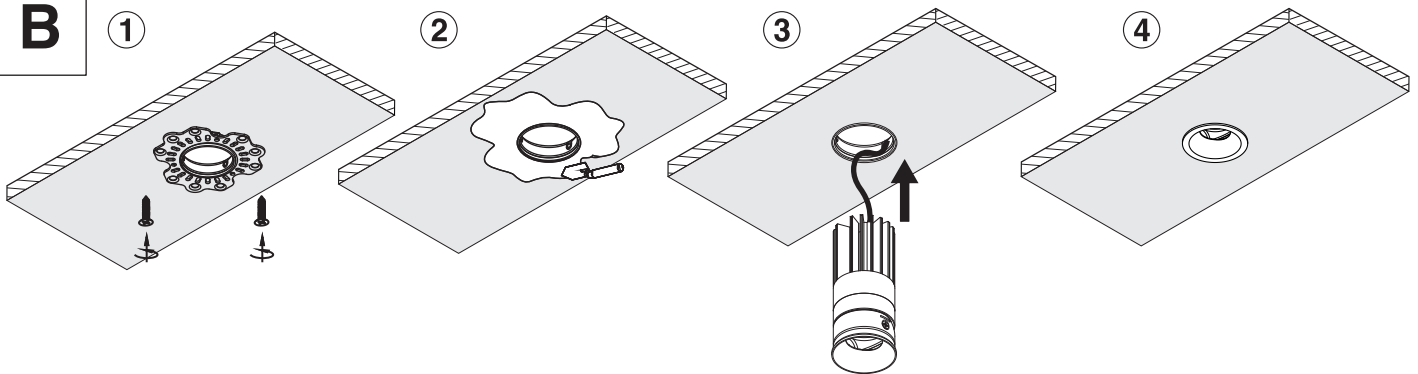

Product Category	Product Image	Type	W	Article Code	Cutout Size	 mm
Housing		Fixed Trim	5W	833.30.928 <input type="checkbox"/>		Ø 100 x 29
			7W	833.30.930 <input checked="" type="checkbox"/>		
		Tilt Trim (0° - 30°)	5W	833.30.929 <input type="checkbox"/>		Ø 100 x 33
			7W	833.30.931 <input checked="" type="checkbox"/>		
		Fixed Trim Less (0° - 30°)	5W	833.30.932 <input type="checkbox"/>		Ø 90 x 30
			7W	833.30.934 <input checked="" type="checkbox"/>		
		Tilt Trim Less (0° - 30°)	5W	833.30.933 <input type="checkbox"/>		Ø 90 x 35
			7W	833.30.935 <input checked="" type="checkbox"/>		

<p>i</p>					
	 <p>100 - 240 V~</p>	<p>IP44</p> 		<p>Don't touch lens</p> 	

Assembly Details

<p>1</p>		
<p>A</p>	 <p>10 mm</p> <p>5W</p> <p>7W</p>	<p>B</p> 

2 Recessed Trim

A

2 Recessed Trimless

B

3