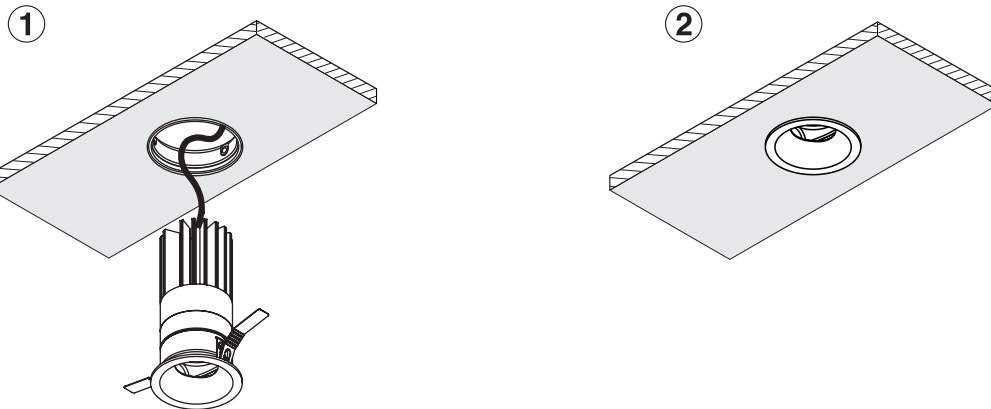

Product Category	Product Image	Type	W	Article Code	Cutout Size	 mm
Housing		Fixed Trim	5W	833.30.928 <input type="checkbox"/>		Ø 100 x 29
			7W	833.30.930 <input checked="" type="checkbox"/>		
		Tilt Trim (0° - 30°)	5W	833.30.929 <input type="checkbox"/>		Ø 100 x 33
			7W	833.30.931 <input checked="" type="checkbox"/>		
		Fixed Trim Less (0° - 30°)	5W	833.30.932 <input type="checkbox"/>		Ø 90 x 30
			7W	833.30.934 <input checked="" type="checkbox"/>		
		Tilt Trim Less (0° - 30°)	5W	833.30.933 <input type="checkbox"/>		Ø 90 x 35
			7W	833.30.935 <input checked="" type="checkbox"/>		

<p>i</p>					
	 <p>100 - 240 V~</p>	<p>IP44</p> 		<p>Don't touch lens</p> 	

Assembly Details

<p>1</p>		
<p>A</p>	 <p>10 mm</p> <p>5W</p> <p>7W</p>	<p>B</p> 

2 Recessed Trim

A

2 Recessed Trimless

B

3